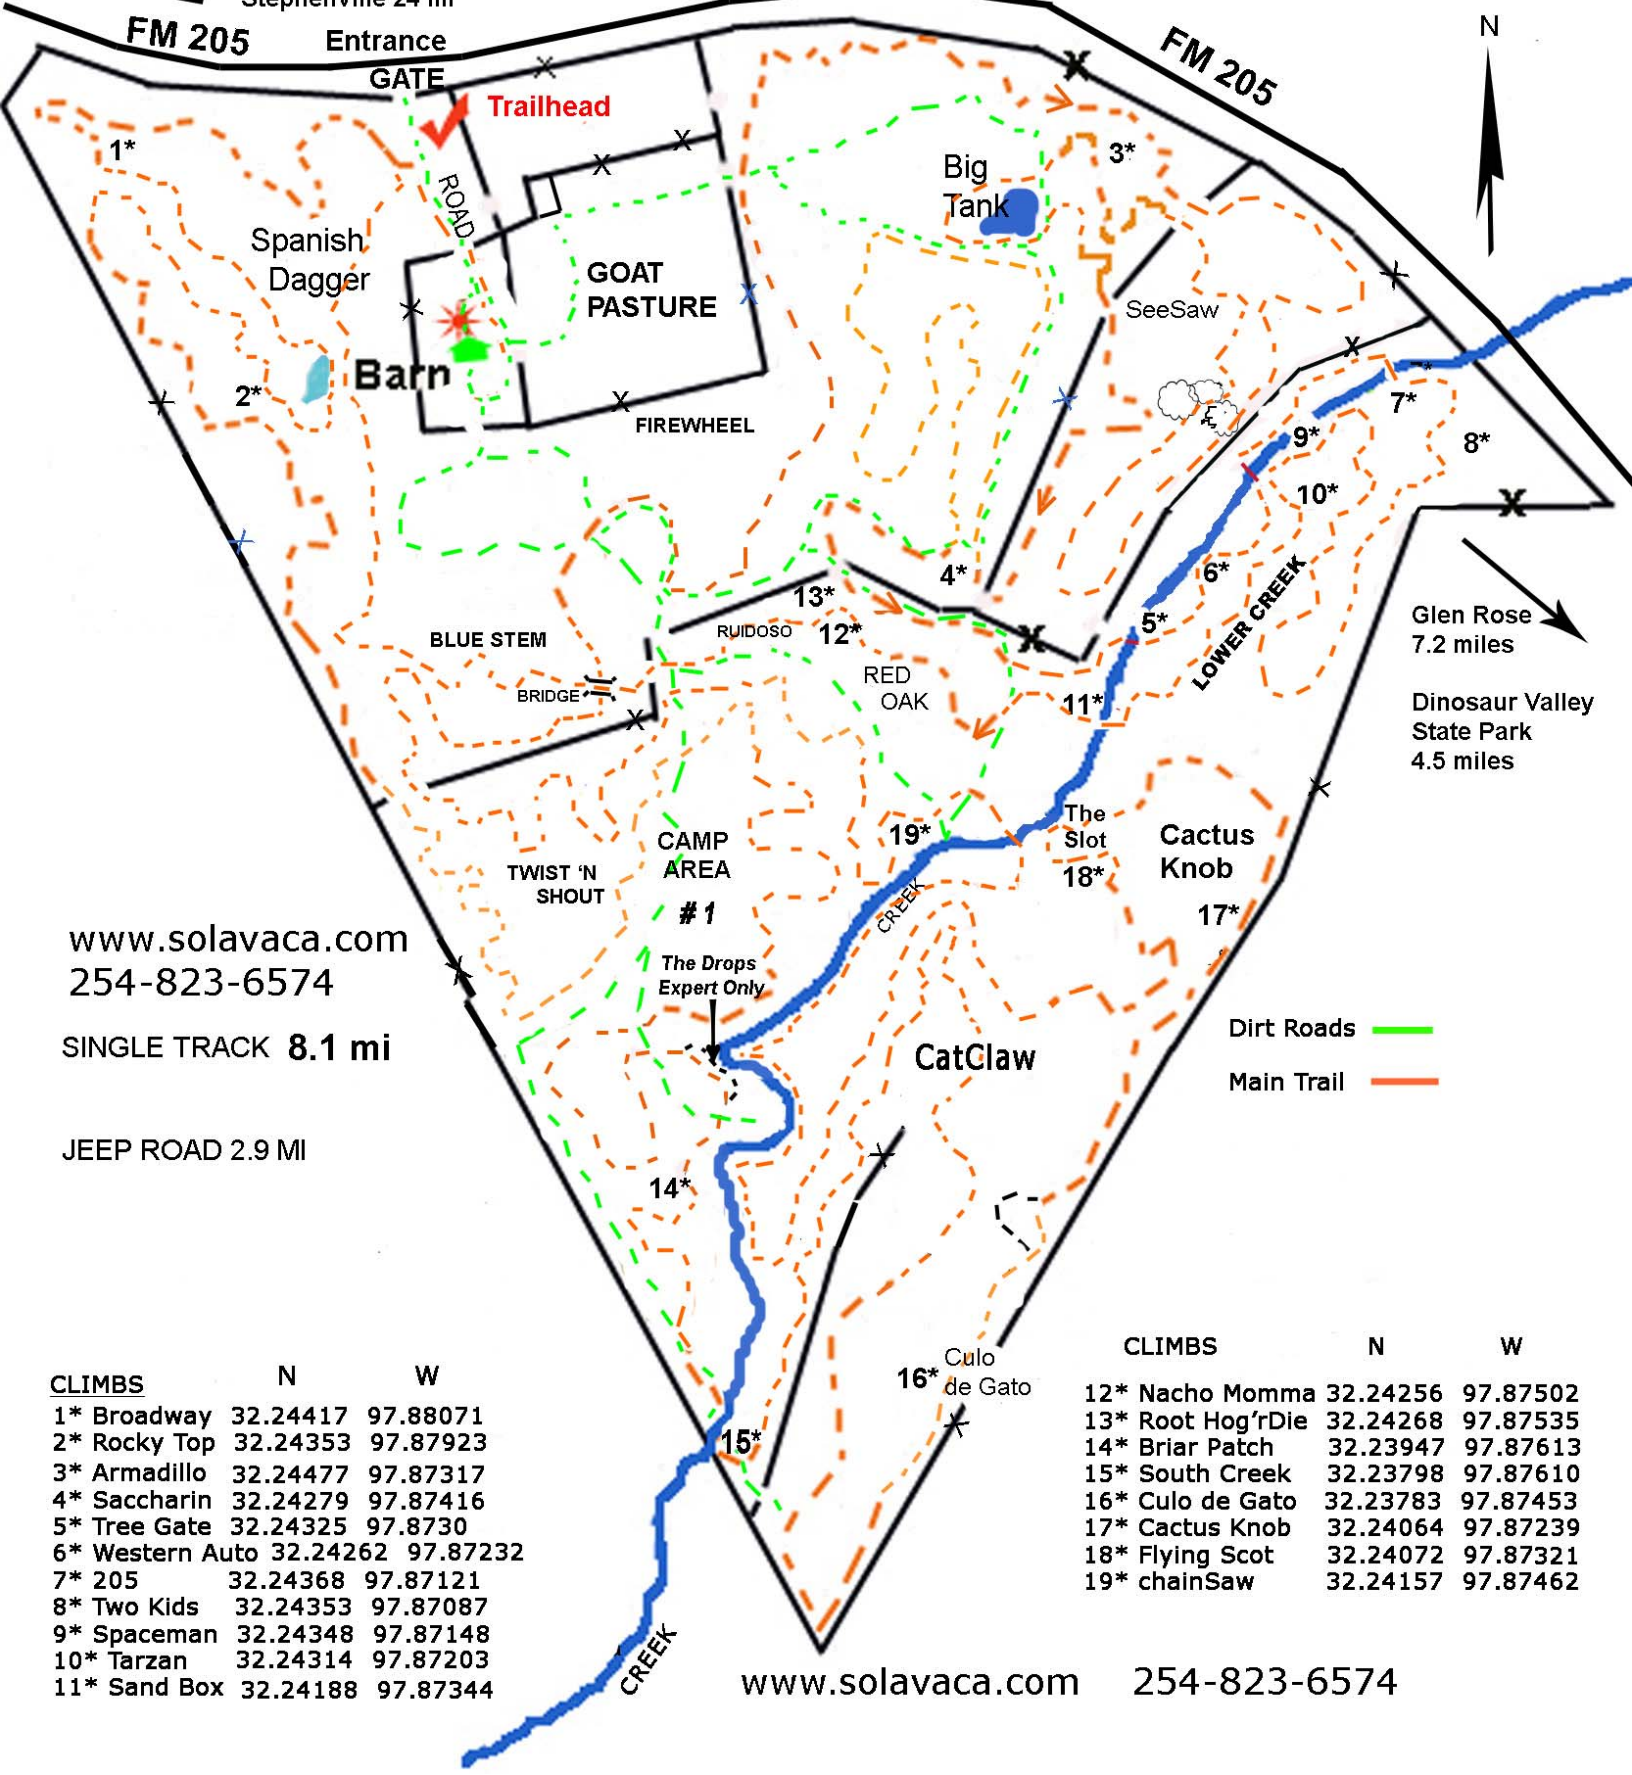

SOLAVACA TRAIL MAP

Granbury 17 mi
Stephenville 24 mi
GATE Lat N32.24458 Long W97.87926

www.solavaca.com
254-823-6574

SINGLE TRACK 8.1 mi

JEEP ROAD 2.9 MI

CLIMBS	N	W
1* Broadway	32.24417	97.88071
2* Rocky Top	32.24353	97.87923
3* Armadillo	32.24477	97.87317
4* Saccharin	32.24279	97.87416
5* Tree Gate	32.24325	97.8730
6* Western Auto	32.24262	97.87232
7* 205	32.24368	97.87121
8* Two Kids	32.24353	97.87087
9* Spaceman	32.24348	97.87148
10* Tarzan	32.24314	97.87203
11* Sand Box	32.24188	97.87344

CLIMBS	N	W
12* Nacho Momma	32.24256	97.87502
13* Root Hog'rDie	32.24268	97.87535
14* Briar Patch	32.23947	97.87613
15* South Creek	32.23798	97.87610
16* Culo de Gato	32.23783	97.87453
17* Cactus Knob	32.24064	97.87239
18* Flying Scot	32.24072	97.87321
19* chainSaw	32.24157	97.87462