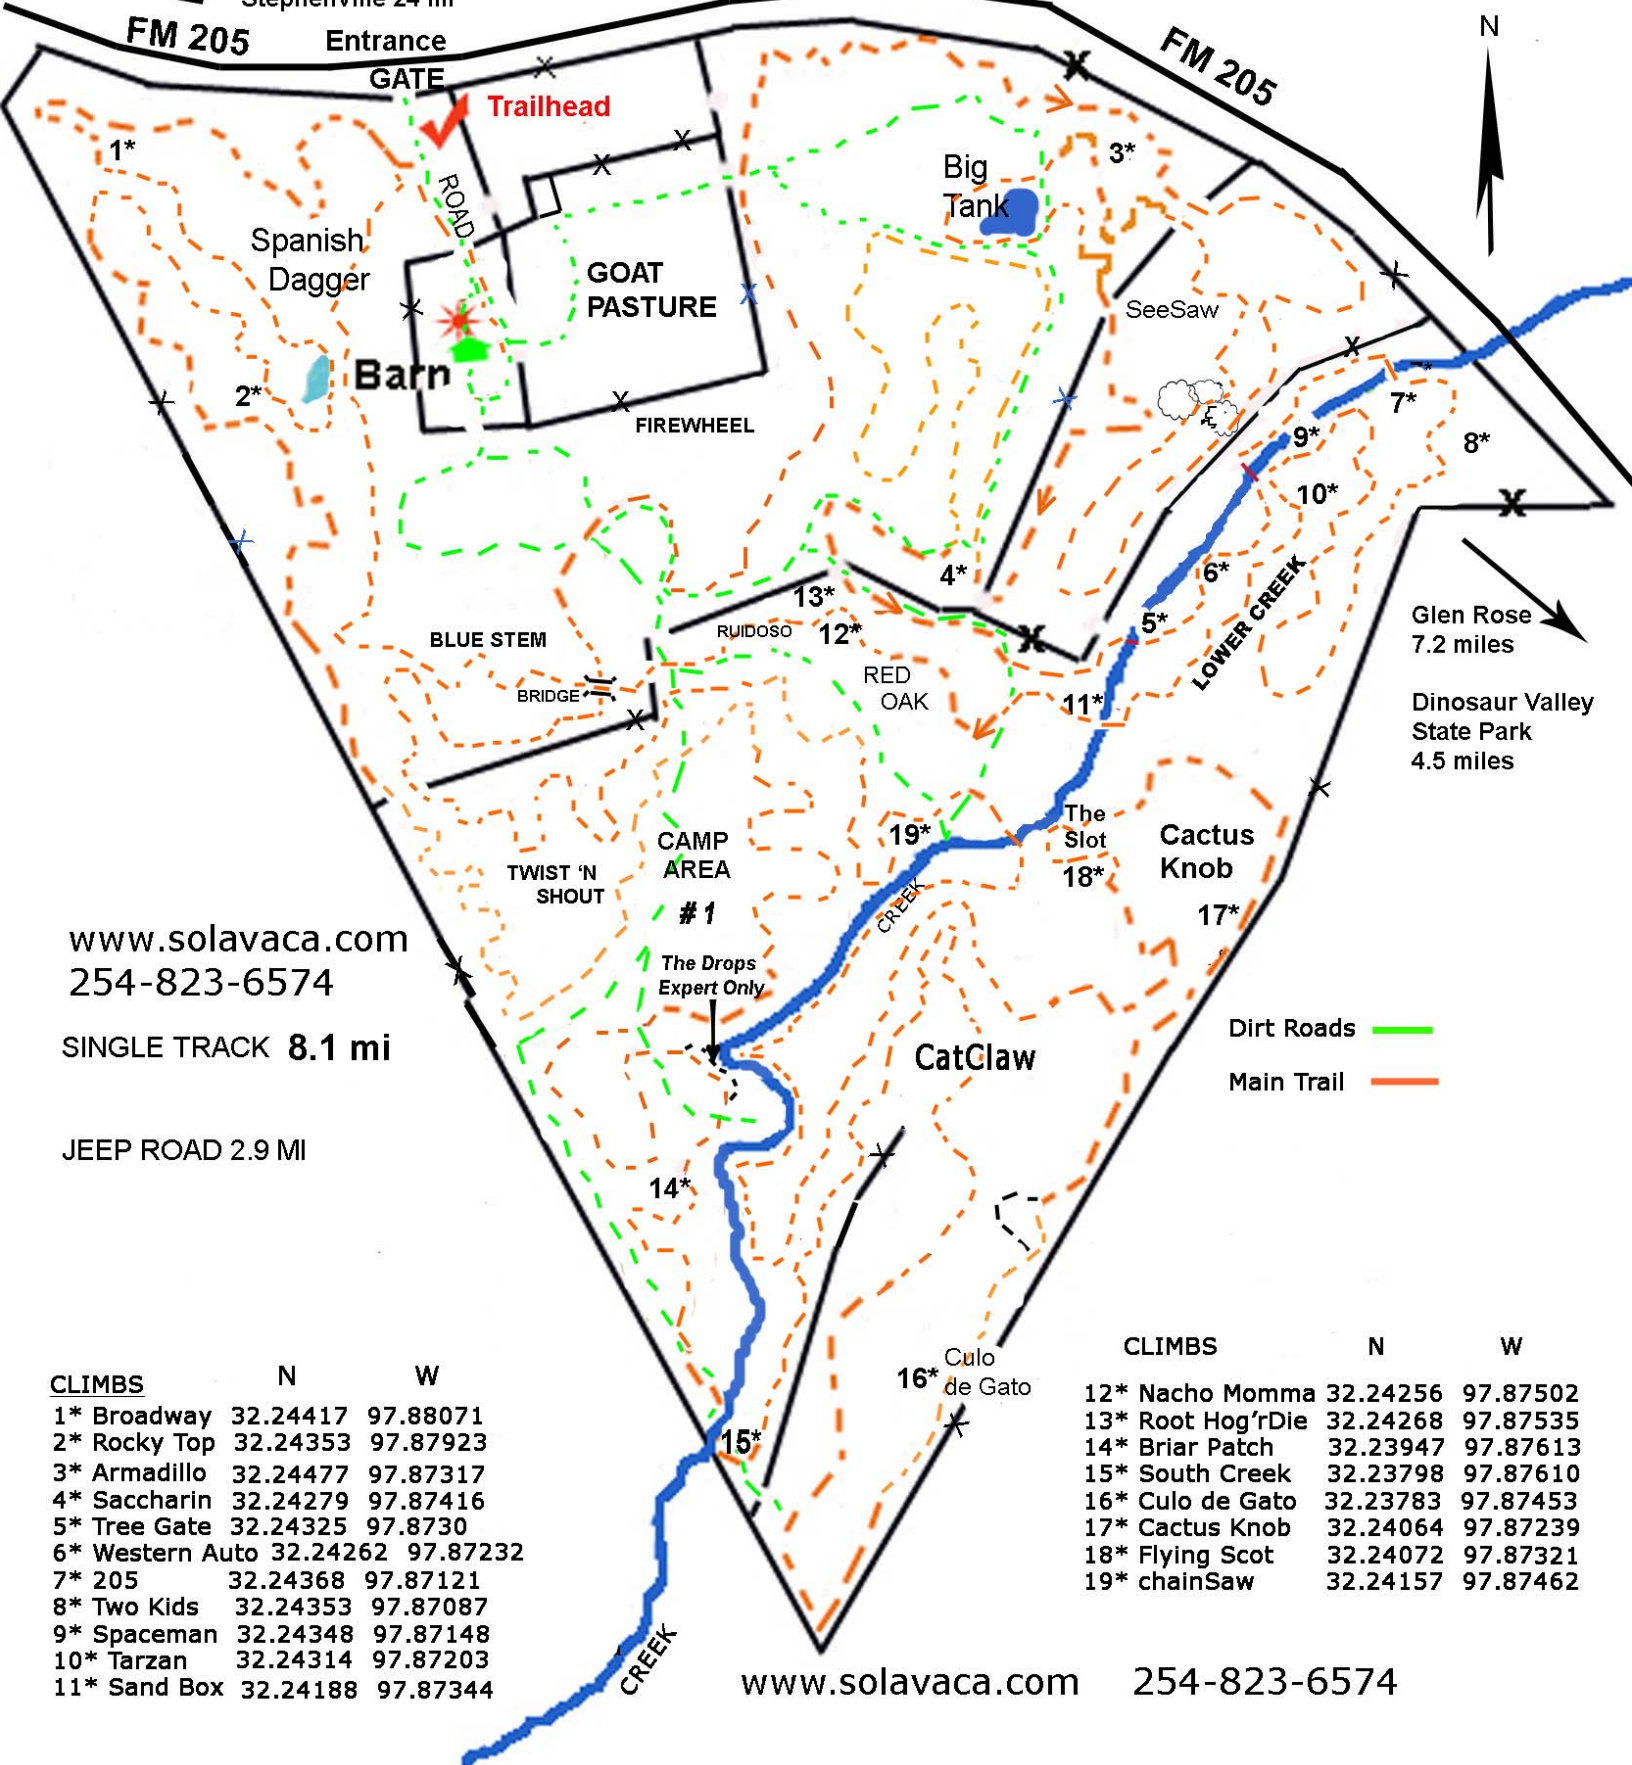

SOLAVACA TRAIL MAP

Granbury 17 mi
Stephenville 24 mi
GATE Lat N32.24458 Long W97.87926

www.solavaca.com
254-823-6574

SINGLE TRACK 8.1 mi

JEEP ROAD 2.9 MI

CLIMBS	N	W
1* Broadway	32.24417	97.88071
2* Rocky Top	32.24353	97.87923
3* Armadillo	32.24477	97.87317
4* Saccharin	32.24279	97.87416
5* Tree Gate	32.24325	97.8730
6* Western Auto	32.24262	97.87232
7* 205	32.24368	97.87121
8* Two Kids	32.24353	97.87087
9* Spaceman	32.24348	97.87148
10* Tarzan	32.24314	97.87203
11* Sand Box	32.24188	97.87344

CLIMBS	N	W
12* Nacho Momma	32.24256	97.87502
13* Root Hog'rDie	32.24268	97.87535
14* Briar Patch	32.23947	97.87613
15* South Creek	32.23798	97.87610
16* Culo de Gato	32.23783	97.87453
17* Cactus Knob	32.24064	97.87239
18* Flying Scot	32.24072	97.87321
19* chainSaw	32.24157	97.87462